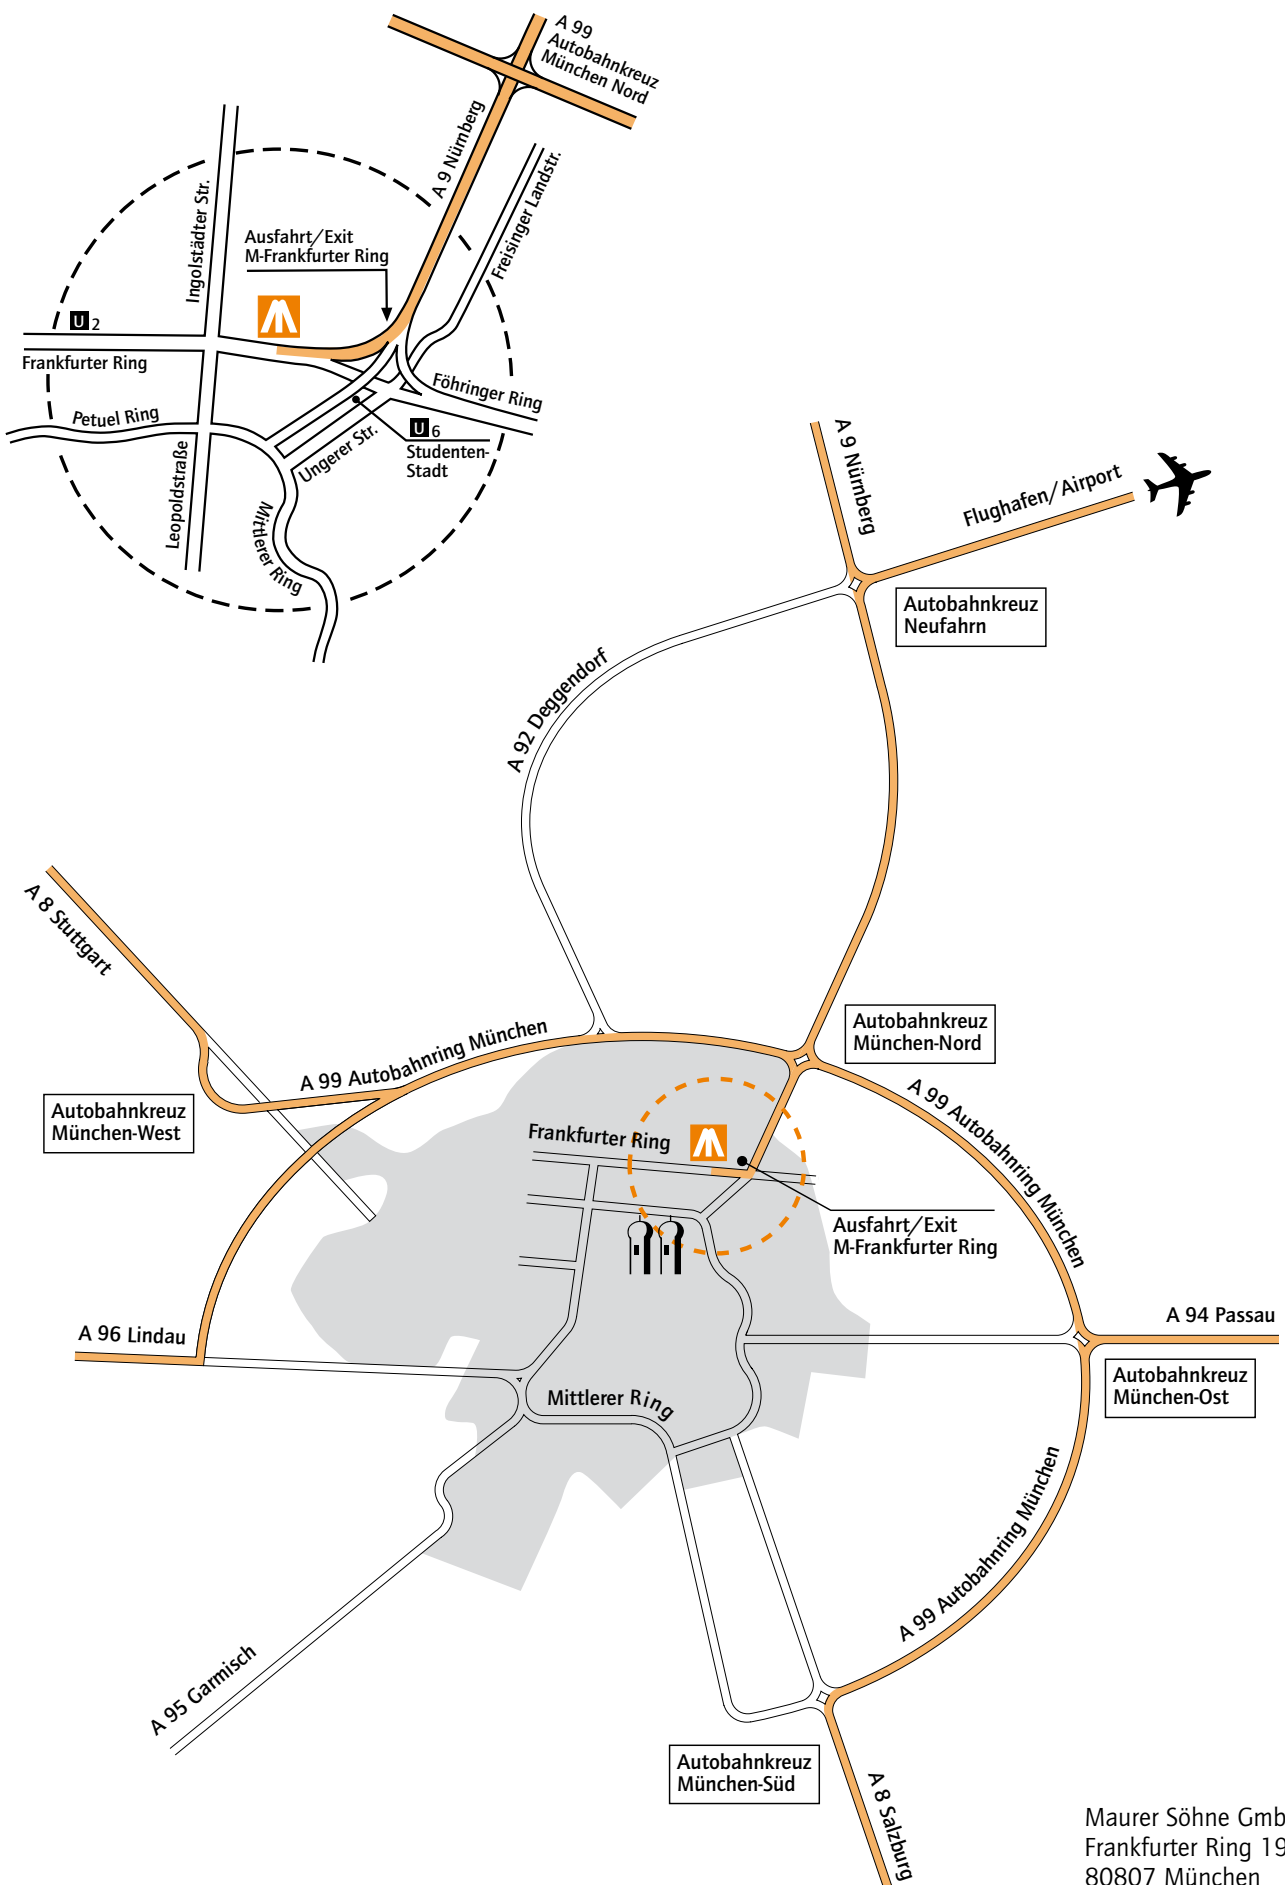

# Lageplan Stammhaus

**MAURER SÖHNE**  
forces in motion

Maurer Söhne GmbH  
Frankfurter Ring 193  
80807 München  
Tel. (089) 323 94-0